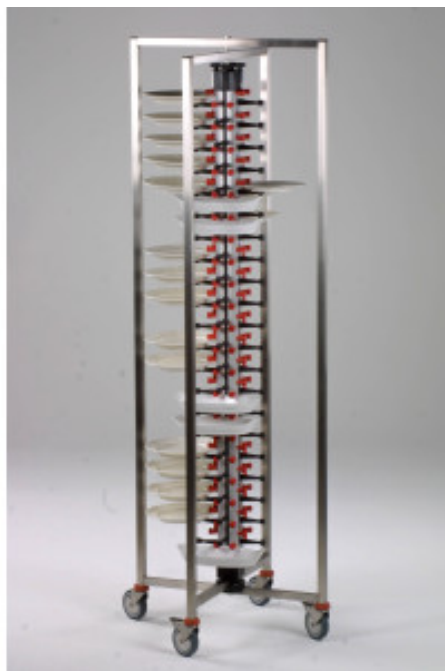

Chariot Porte-Assiettes Pliable - 84 Niveaux

CB70360055

CombiSteel

Ce **Chariot Porte-Assiettes Pliable** est idéal pour les professionnels de la restauration. Il est doté de 84 niveaux et se plie aisément afin de réduire l'encombrement lorsqu'il n'est pas rempli. Il mesure 1890 mm de hauteur et 480 mm de profondeur.

Caractéristiques Produit :

Longueur (mm) : 480

Profondeur (mm) : 480

Hauteur (mm) : 1890

Poids (kg) : 24

Couleur : Argent / Inox

Nombre d'assiette : 84

Informations Logistiques :

Largeur : 0 mm

Profondeur : 0 mm

Hauteur : 0 mm