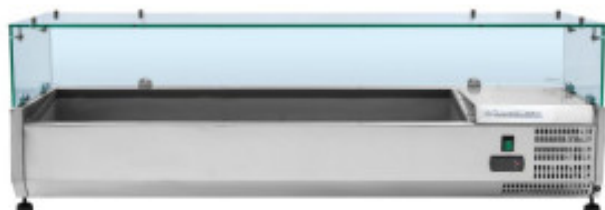

# Saladette Réfrigérée à Poser Vitrée - 6 x GN 1/4

## DLVRX1400/330

Découvrez notre **Saladette Réfrigérée à Poser Vitrée - 6 x GN 1/4**, un indispensable pour les professionnels de la restauration. Grâce à sa puissance de 145 W et sa température réglable de 2°C à 10°C, vous pourrez conserver vos aliments dans des conditions optimales. Fabriquée en inox de haute qualité, cette saladette vous garantit une durabilité exceptionnelle. Avec ses 6 bacs GN 1/4 et son couvercle en verre, elle vous offre un espace de rangement et une visibilité parfaite.

### Caractéristiques Produit :

Alimentation : 220 V	Température Minimum (°C) : 2	Température Maximum (°C) : 10
Longueur (mm) : 1400	Profondeur (mm) : 335	Hauteur (mm) : 435
Poids (kg) : 49	Puissance (W) : 145	Matière : Inox
Bac : 6	Taille GN : GN 1/4	Type de Froid : Statique
Décibels : 65	Type de couvercle : Verre	

### Informations Logistiques :

Largeur : 1470 mm	Profondeur : 410 mm	Hauteur : 430 mm
-------------------	---------------------	------------------